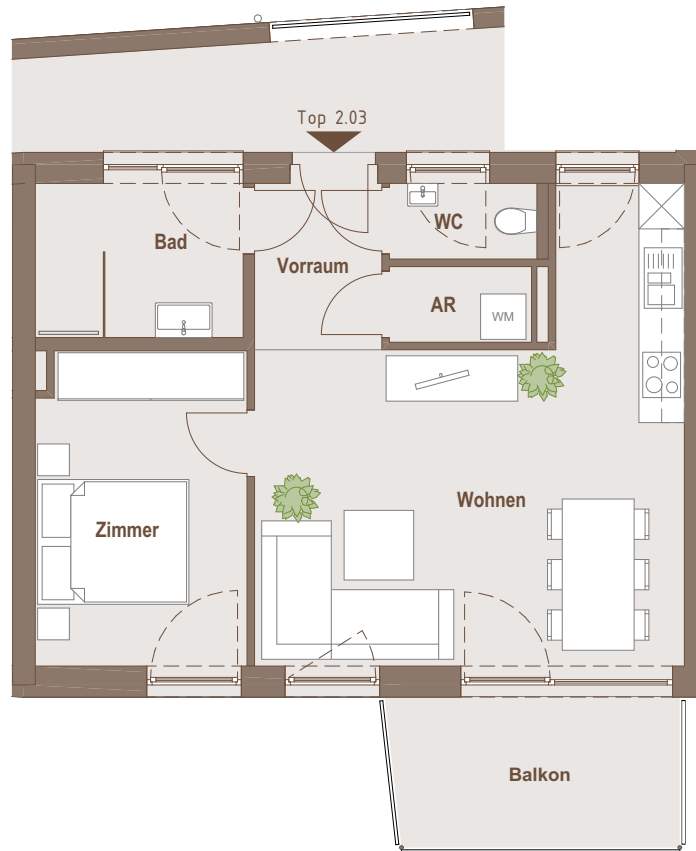

Wohnbau St. Veiterstraße 46

Top	Geschoß	Raumname	Fläche [m ²]
02.03			
.	2	Zimmer	11,51
.	2	Wohnen	28,37
.	2	WC	1,95
.	2	Vorraum	3,53
.	2	Bad	5,58
.	2	AR	1,88
			52,82 m ²
.	2	Balkon	7,55

2.Obergeschoß
1:100