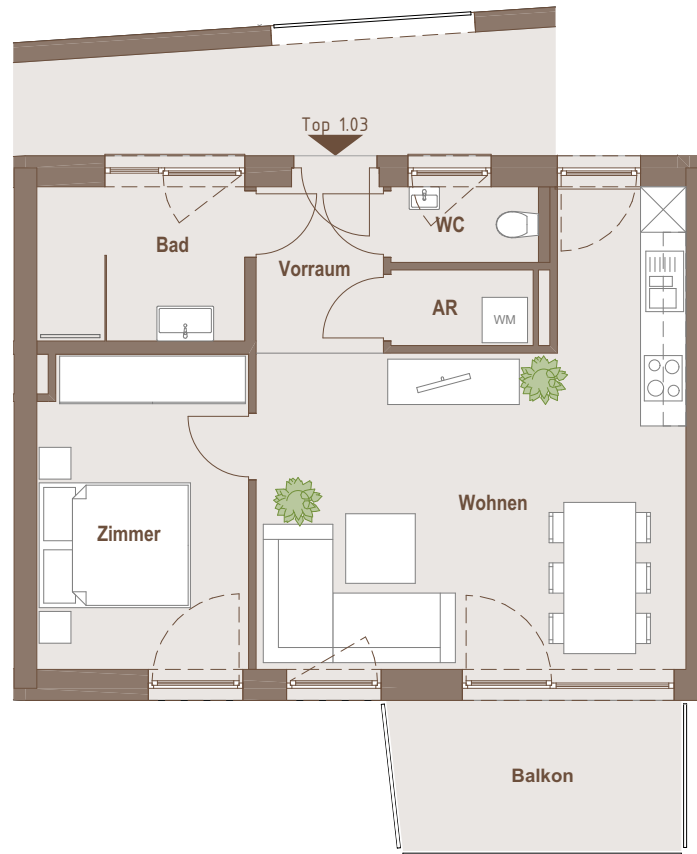

Wohnbau St. Veiterstraße 46

Top	Geschoß	Raumname	Fläche [m ²]
01.03			
.	1	Zimmer	11,51
.	1	Wohnen	28,37
.	1	WC	1,95
.	1	Vorraum	3,53
.	1	Bad	5,58
.	1	AR	1,88
			52,82 m ²
.	1	Balkon	7,55

1. Obergeschoß
1:100